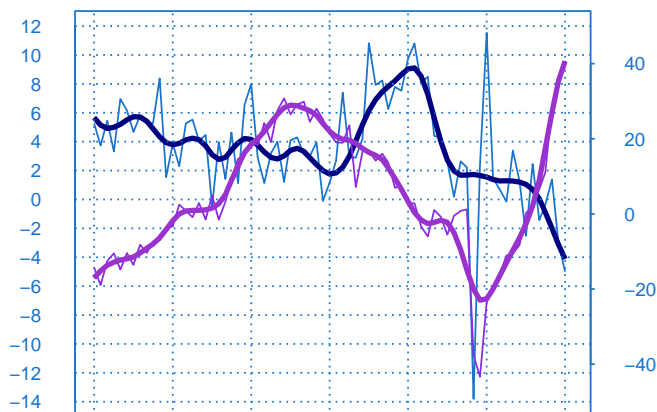

Conjoncture à fin mai 2021

Machines et équipements

Evolution de la production

Solde d'opinion en CVS-CJO

mai-15 mai-16 mai-17 mai-18 mai-19 mai-20 mai-21

- Production passée
- Prédiction de la production (dernier point)
- Moyenne depuis 2002
- Tendence

Evolution des livraisons

Solde d'opinion en CVS-CJO

mai-15 mai-16 mai-17 mai-18 mai-19 mai-20 mai-21

- Livraisons passée
- Moyenne depuis 2002
- Tendence

Stocks et carnets de commandes (situation)

Solde d'opinion en CVS-CJO

mai-15 mai-16 mai-17 mai-18 mai-19 mai-20 mai-21

- Niveau des stocks (échelle de gauche)
- Tendence des stocks (échelle de gauche)
- Niveau des carnets (échelle de droite)
- Tendence des carnets (échelle de droite)

Evolution des commandes globales et étrangères

Solde d'opinion en CVS-CJO

mai-15 mai-16 mai-17 mai-18 mai-19 mai-20 mai-21

- Commandes globales
- Commandes globales - Tendence
- Commandes étrangères - Tendence