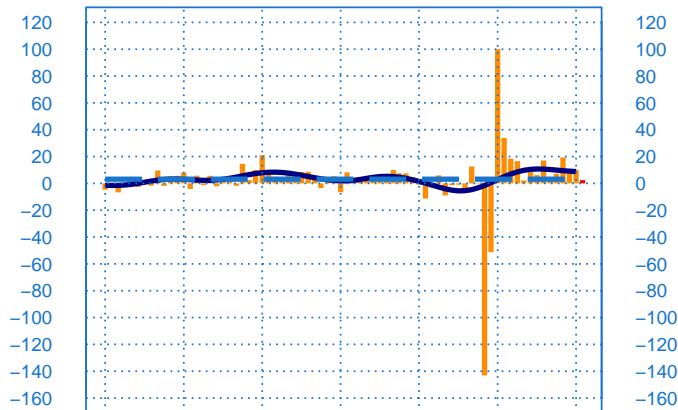

Conjoncture à fin mai 2021

Machines et équipements

Evolution de la production

Solde d'opinion en CVS-CJO

mai-15 mai-16 mai-17 mai-18 mai-19 mai-20 mai-21

- Production passée
- Prédiction de la production (dernier point)
- Moyenne depuis 2002
- Tendence

Evolution des livraisons

Solde d'opinion en CVS-CJO

mai-15 mai-16 mai-17 mai-18 mai-19 mai-20 mai-21

- Livraisons passée
- Moyenne depuis 2002
- Tendence

Stocks et carnets de commandes (situation)

Solde d'opinion en CVS-CJO

mai-15 mai-16 mai-17 mai-18 mai-19 mai-20 mai-21

- Niveau des stocks (échelle de gauche)
- Tendence des stocks (échelle de gauche)
- Niveau des carnets (échelle de droite)
- Tendence des carnets (échelle de droite)