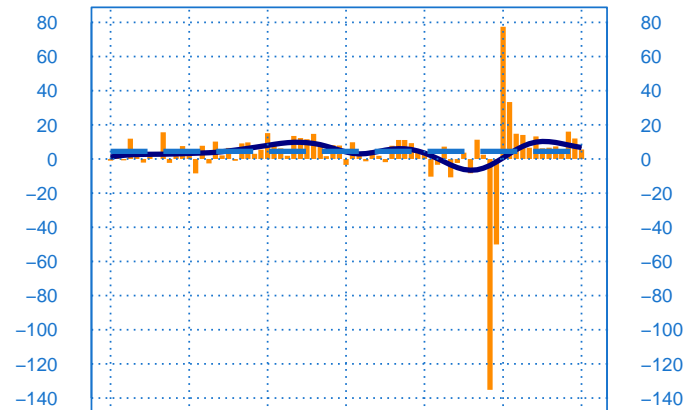

Conjoncture à fin mai 2021

Machines et équipements

Evolution de la production

Solde d'opinion en CVS-CJO

mai-15 mai-16 mai-17 mai-18 mai-19 mai-20 mai-21

- Production passée
- Prédiction de la production (dernier point)
- Moyenne depuis 2002
- Tendence

Evolution des livraisons

Solde d'opinion en CVS-CJO

mai-15 mai-16 mai-17 mai-18 mai-19 mai-20 mai-21

- Livraisons passée
- Moyenne depuis 2002
- Tendence

Stocks et carnets de commandes (situation)

Solde d'opinion en CVS-CJO

mai-15 mai-16 mai-17 mai-18 mai-19 mai-20 mai-21

- Niveau des stocks (échelle de gauche)
- Tendence des stocks (échelle de gauche)
- Niveau des carnets (échelle de droite)
- Tendence des carnets (échelle de droite)