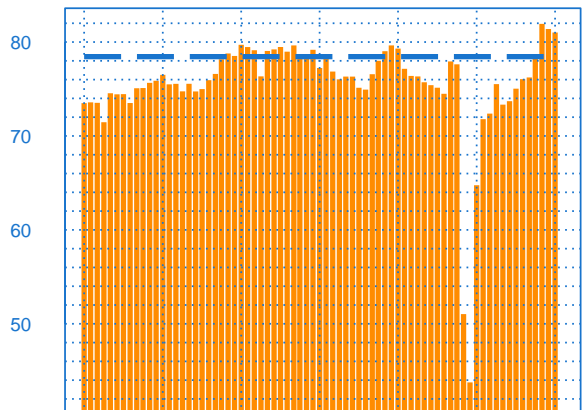

mai-15 mai-16 mai-17 mai-18 mai-19 mai-20 mai-21

- Niveau des stocks (échelle de gauche)
- Tendence des stocks (échelle de gauche)
- Niveau des carnets (échelle de droite)
- Tendence des carnets (échelle de droite)

Evolution des commandes globales et étrangères

Solde d'opinion en CVS-CJO

mai-15 mai-16 mai-17 mai-18 mai-19 mai-20 mai-21

- Commandes globales
- Commandes globales - Tendence
- Commandes étrangères - Tendence

Taux d'utilisation des capacités de production

Solde d'opinion en CVS-CJO (en pourcentage)

mai-15 mai-16 mai-17 mai-18 mai-19 mai-20 mai-21

— Taux d'utilisation des capacités de production
— Moyenne depuis 2002