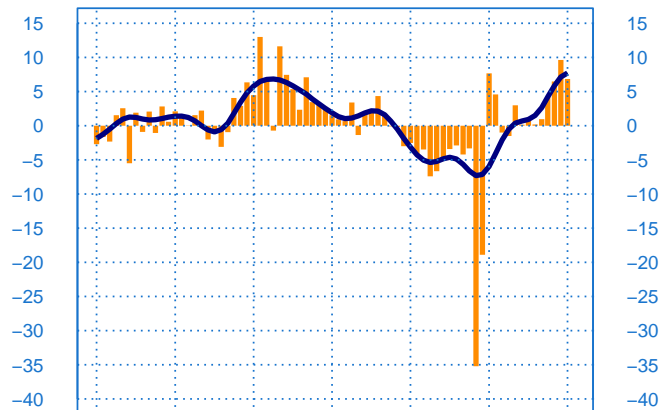

mai-15 mai-16 mai-17 mai-18 mai-19 mai-20 mai-21

- Niveau des stocks (échelle de gauche)
- Tendence des stocks (échelle de gauche)
- Niveau des carnets (échelle de droite)
- Tendence des carnets (échelle de droite)

Evolution des commandes globales et étrangères

Solde d'opinion en CVS-CJO

mai-15 mai-16 mai-17 mai-18 mai-19 mai-20 mai-21

- Commandes globales
- Commandes globales - Tendence
- Commandes étrangères - Tendence

Taux d'utilisation des capacités de production

Solde d'opinion en CVS-CJO (en pourcentage)

mai-15 mai-16 mai-17 mai-18 mai-19 mai-20 mai-21

— Taux d'utilisation des capacités de production
— Moyenne depuis 2002

Evolution des effectifs passés

Solde d'opinion en CVS-CJO

mai-15 mai-16 mai-17 mai-18 mai-19 mai-20 mai-21

— Effectifs passés
— Tendence

mai	Production	Livraisons	Commandes	Stocks	Carnets	TUC	Prévisions
Machines et équipements	10	6	21	-5	41	81	2