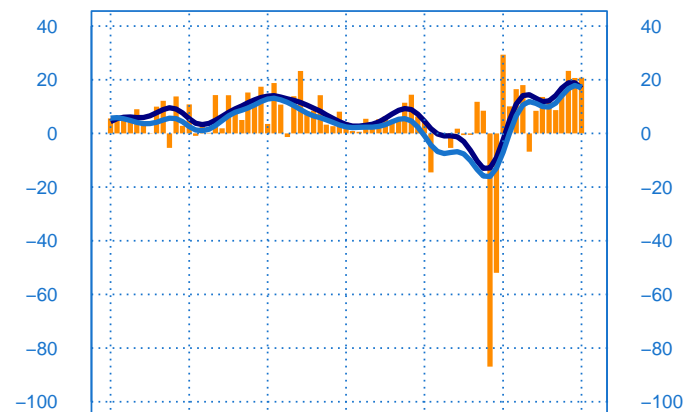

Evolution des livraisons

Solde d'opinion en CVS-CJO

mai-15 mai-16 mai-17 mai-18 mai-19 mai-20 mai-21

- Livraisons passée
- Moyenne depuis 2002
- Tendence

Stocks et carnets de commandes (situation)

Solde d'opinion en CVS-CJO

mai-15 mai-16 mai-17 mai-18 mai-19 mai-20 mai-21

- Niveau des stocks (échelle de gauche)
- Tendence des stocks (échelle de gauche)
- Niveau des carnets (échelle de droite)
- Tendence des carnets (échelle de droite)

Evolution des commandes globales et étrangères

Solde d'opinion en CVS-CJO

mai-15 mai-16 mai-17 mai-18 mai-19 mai-20 mai-21

- Commandes globales
- Commandes globales - Tendence
- Commandes étrangères - Tendence