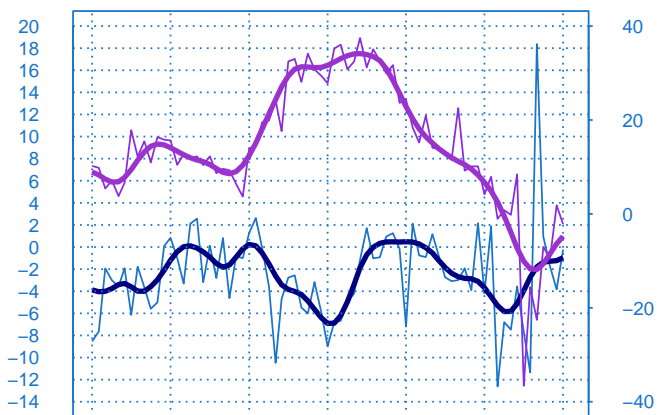

#### Evolution de la production

Solde d'opinion en CVS-CJO

sept.-14      sept.-16      sept.-18      sept.-20

- Production passée
- Prévision de la production (dernier point)
- Moyenne depuis 2002
- Tendance

#### Evolution des livraisons

Solde d'opinion en CVS-CJO

sept.-14      sept.-16      sept.-18      sept.-20

- Livraisons passée
- Moyenne depuis 2002
- Tendance

#### Stocks et carnets de commandes (situation)

Solde d'opinion en CVS-CJO

sept.-14      sept.-16      sept.-18      sept.-20

- Niveau des stocks (échelle de gauche)
- Tendance des stocks (échelle de gauche)
- Niveau des carnets (échelle de droite)
- Tendance des carnets (échelle de droite)