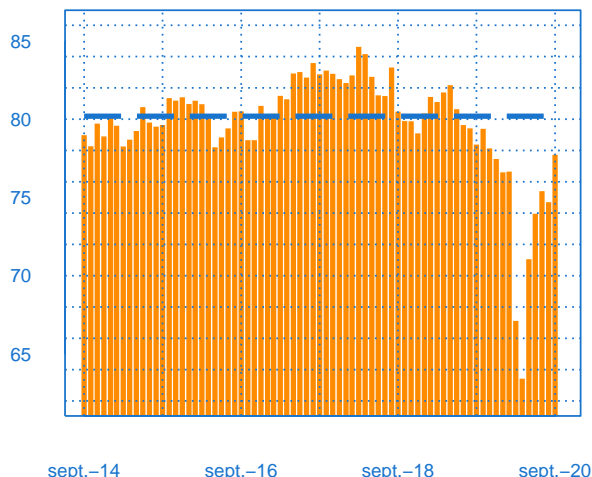

Taux d'utilisation des capacités de production

Solde d'opinion en CVS-CJO (en pourcentage)