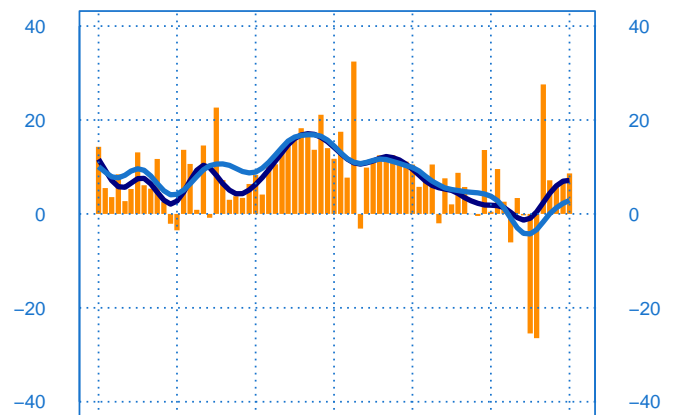

#### Evolution des livraisons

Solde d'opinion en CVS-CJO

sept.-14      sept.-16      sept.-18      sept.-20

- Livraisons passée
- Moyenne depuis 2002
- Tendance

#### Stocks et carnets de commandes (situation)

Solde d'opinion en CVS-CJO

sept.-14      sept.-16      sept.-18      sept.-20

- Niveau des stocks (échelle de gauche)
- Tendance des stocks (échelle de gauche)
- Niveau des carnets (échelle de droite)
- Tendance des carnets (échelle de droite)

#### Evolution des commandes globales et étrangères

Solde d'opinion en CVS-CJO

sept.-14      sept.-16      sept.-18      sept.-20

- Commandes globales
- Commandes globales - Tendance
- Commandes étrangères - Tendance