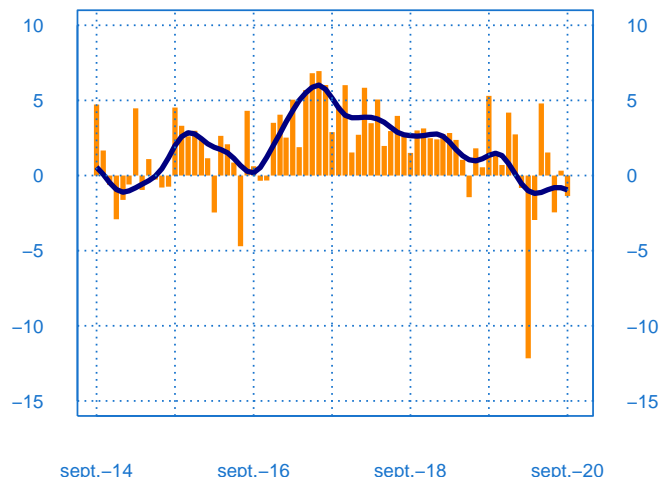

Evolution des effectifs passés

Solde d'opinion en CVS-CJO

— Taux d'utilisation des capacités de production
— Moyenne depuis 2002

— Effectifs passés
— Tendence

septembre	Production	Livraisons	Commandes	Stocks	Carnets	TUC	Prévisions
Industrie chimique	3	6	9	0	-2	78	9

Notes :

- En évolution, un solde d'opinion positif (négatif) correspond à une hausse (baisse).
- Les séries sont révisées mensuellement. Elles prennent en compte des données brutes de collecte complémentaire et l'actualisation, en fonction des dernières données disponibles, des coefficients corrigés des variations saisonnières et des jours ouvrables (CVS-CJO).

Prochaine publication le 9 novembre 2020

Pour en savoir plus, voir la méthodologie, le calendrier des publication, les contacts et toutes les séries publiées par la Banque de France accessibles à l'adresse suivante [WEBSTAT Banque de France](#)