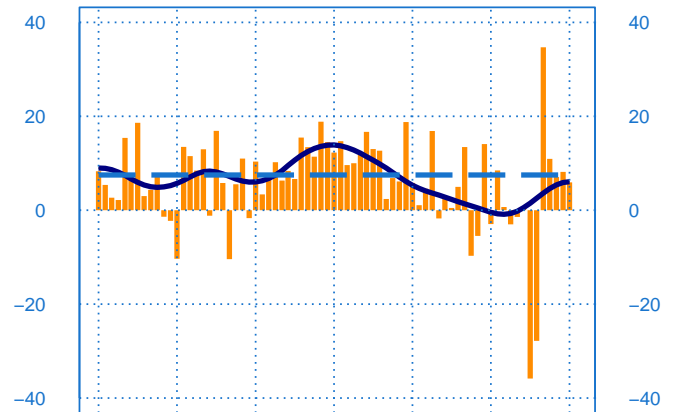

#### Evolution de la production

Solde d'opinion en CVS-CJO

sept.-14      sept.-16      sept.-18      sept.-20

- Production passée
- Prévision de la production (dernier point)
- Moyenne depuis 2002
- Tendance

#### Evolution des livraisons

Solde d'opinion en CVS-CJO

sept.-14      sept.-16      sept.-18      sept.-20

- Livraisons passée
- Moyenne depuis 2002
- Tendance

#### Stocks et carnets de commandes (situation)

Solde d'opinion en CVS-CJO

sept.-14      sept.-16      sept.-18      sept.-20

- Niveau des stocks (échelle de gauche)
- Tendance des stocks (échelle de gauche)
- Niveau des carnets (échelle de droite)
- Tendance des carnets (échelle de droite)